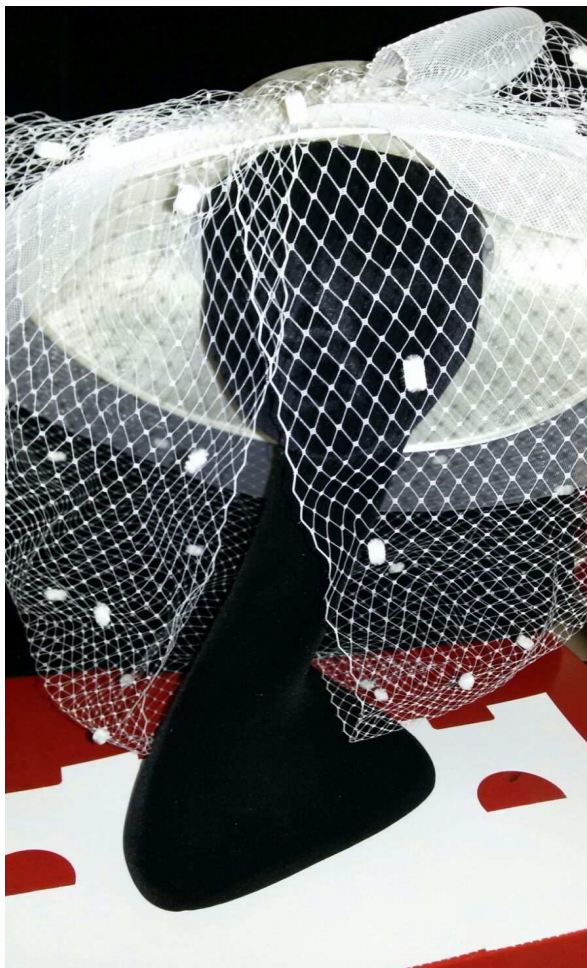

**Art. 140 cappello sisal e crine falda stretta con fascia raso euro 60,00**  
colori nero, grigio, bianco, seta, tortora, rosso, rosso corallo, bordeaux, rosa,  
rosa antico , verde, turchese, blu, blu cina , blu royal, giallo

**Art. 139 cappello sisal e crine falda scesa , stile Audrey Hepburn,con fascia raso euro 80,00**

colori nero, grigio, bianco, seta, tortora,rosso, rosso corallo, bordeaux, rosa,  
rosa antico , verde, turchese, blu, blu cina , blu royal, giallo

---

**Art.41 cappello sisal low cost, falda media ricoperta di crine euro 50,00**

colori nero, grigio, bianco, seta, tortora,rosso, rosso corallo, bordeaux, rosa,  
rosa antico , verde, turchese, blu, blu cina , blu royal, giallo

Art. [139/veletta](#) cappello sisal e crine falda scesa con veletta Pois Euro 100,00

---

art. [41/veletta](#) cappello sisal con veletta Pois Euro 70,00

**Art. Cerchietto con crinolina euro 35,00**

colori nero, grigio, bianco, seta, tortora, rosso, rosso corallo, bordeaux, rosa, rosa antico , verde, turchese, blu, blu cina , blu royal, giallo