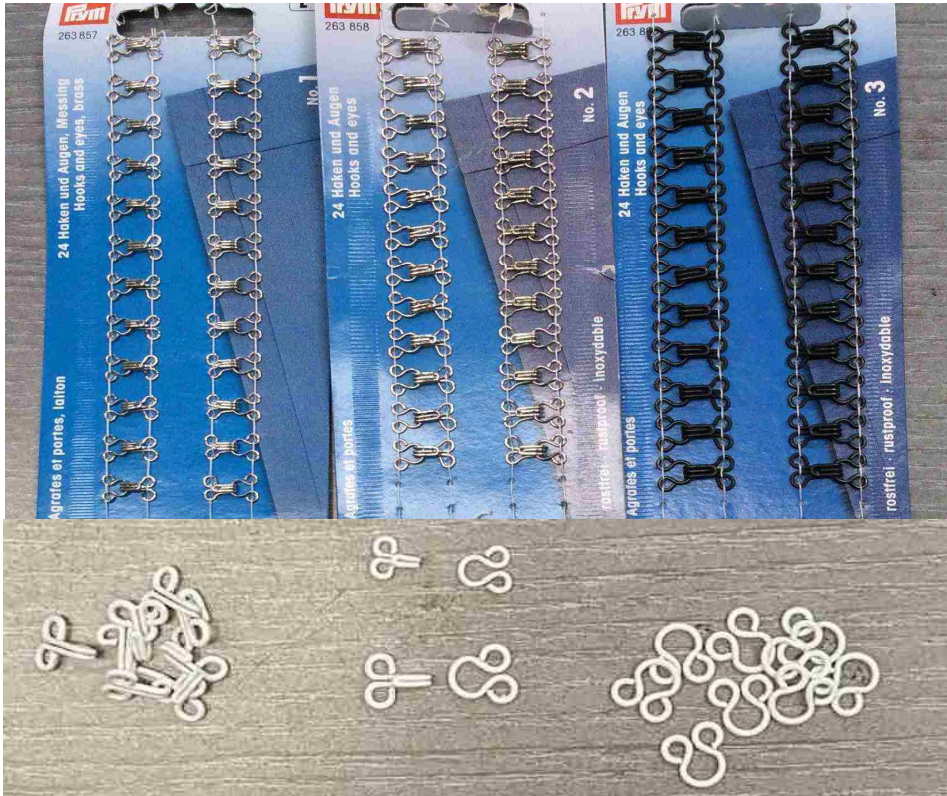

Scatola con 5 blister

Gancetti misura 1/2/3 nekel e nero € 1,50 anziche' 1,98 a cartina , scatole 10 cartine

Laccati verniciati , bianco, o avorio sfusi € 0,28 a pezzo anziche' 0,38

Spille Aida n. 6/7/8 scatola da 25 grammi € 1,60 anziche' 1,90