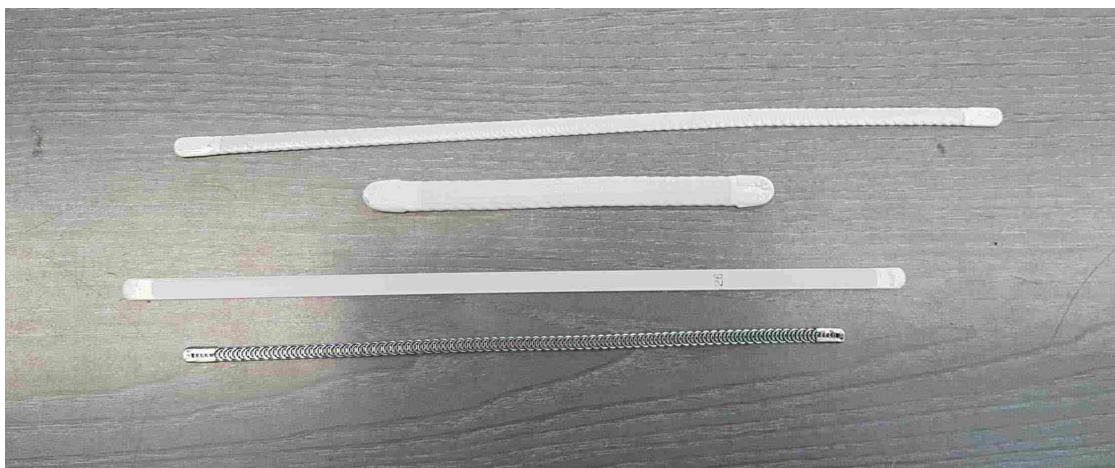

Stecca spirale metallo mm. 4 € 0,98 anziche' 1,28. Rotoli da 25 mt
Stecca spirale metallo mm. 5 € 1,28 anziche' 1,68 Rotoli da 25 mt
Stecca spirale metallo mm. 7 € 1,48 anziche' 1,98 Rotoli da 25 mt

Finale metallo per stecca mm 4 € 0,09 anziché 0,11 cf da 500 pz
Finale metallo per stecca mm 5 € 0,11 anziché 0,13 cf da 500 pz
Finale metallo per stecca mm 7 € 0,13 anziché 0,15 cf da 500 pz

Stecca metallo laccata per bustini e cerchi per sottogonne
mm 9 morbida € 1,90 al mt anziche'. 2,50 rotoli da 100 mt
mm 12 rigida € 2,40 anziche'. 2,90