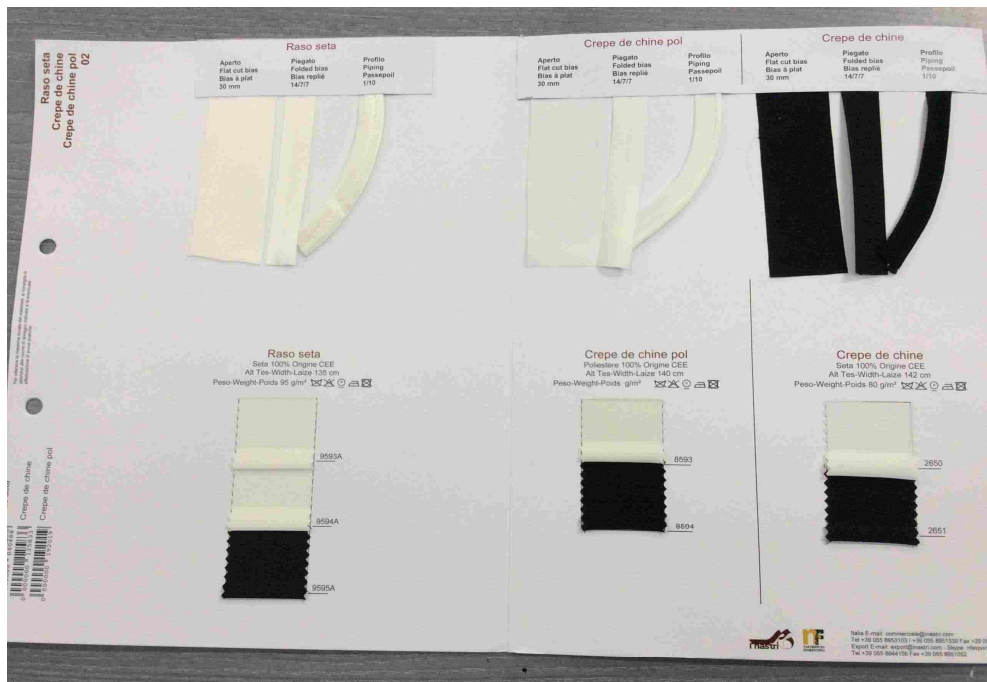

Sbieco Raso lucido seta 100% mm 14 promozione rotolo da 100 mt Euro 1,80 al mt , confezione 20 mt € 2,90 al mt
Sbieco Raso lucido seta 100% mm 25 promozione rotolo da 100 mt Euro 2,60 al mt , confezione 20 mt € 3,90 al mt
Sbieco Raso lucido seta 100% mm 50 promozione rotolo da 100 mt Euro 7,90 al mt , confezione 20 mt € 9,90 al mt
Sbieco Raso lucido seta 100% mm 100 promozione rotolo da 100 mt Euro 11,90 al mt , confezione 20 mt € 14,90 al mt

Colori bianco, seta, nero pezze da 100 mt