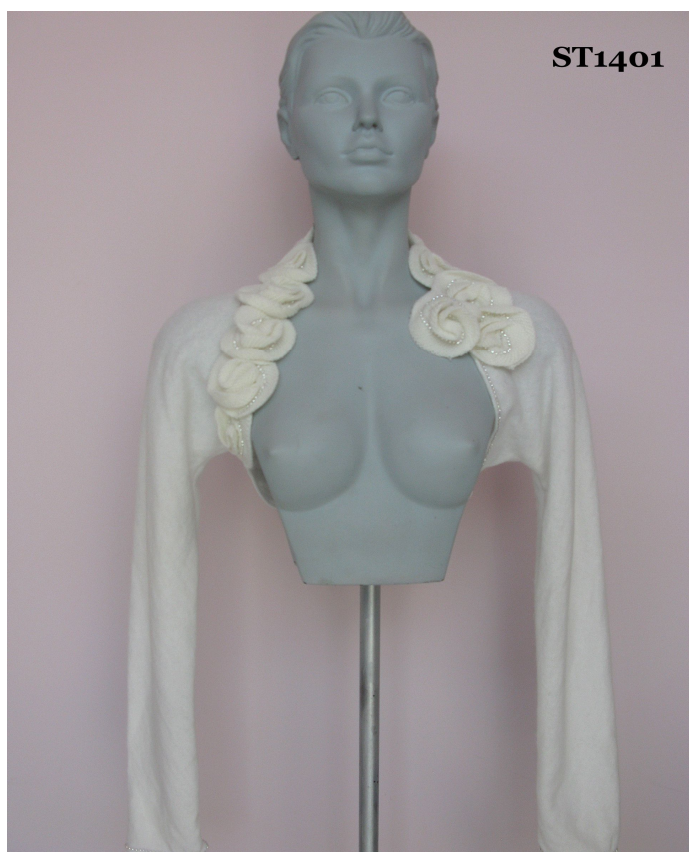

ST1401 coprispalle lana pettinata con rose e strass euro 68,00
col. Seta, nero , blu , grigio , tortora