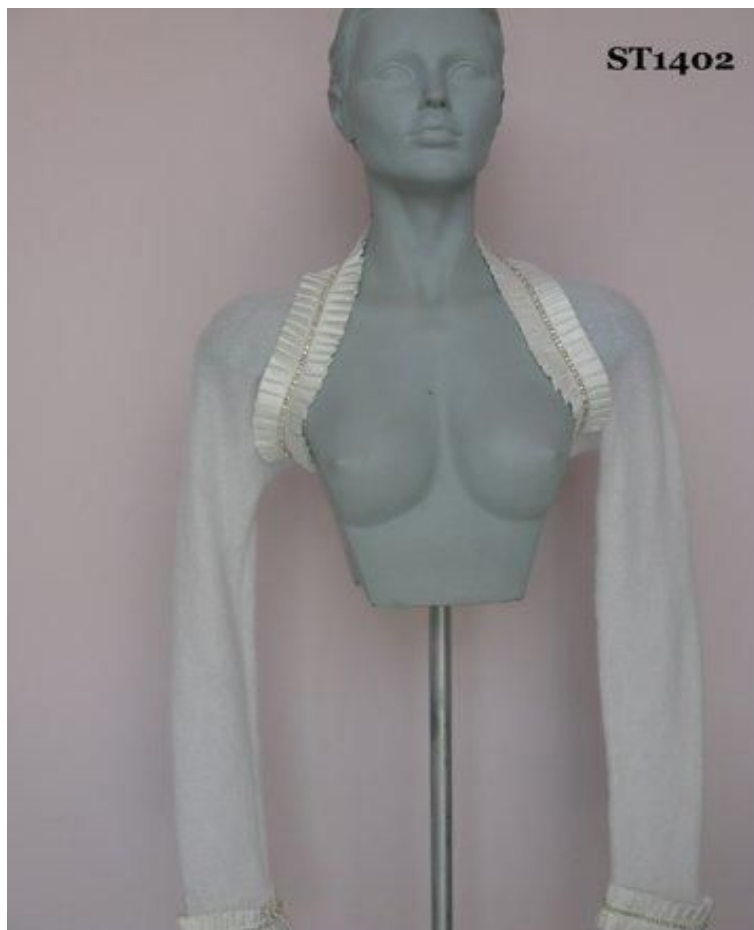

ST1402 coprispalle lana mohair con bordo plisse' e strass euro 79,00

col. Seta, nero , blu , grigio , tortora