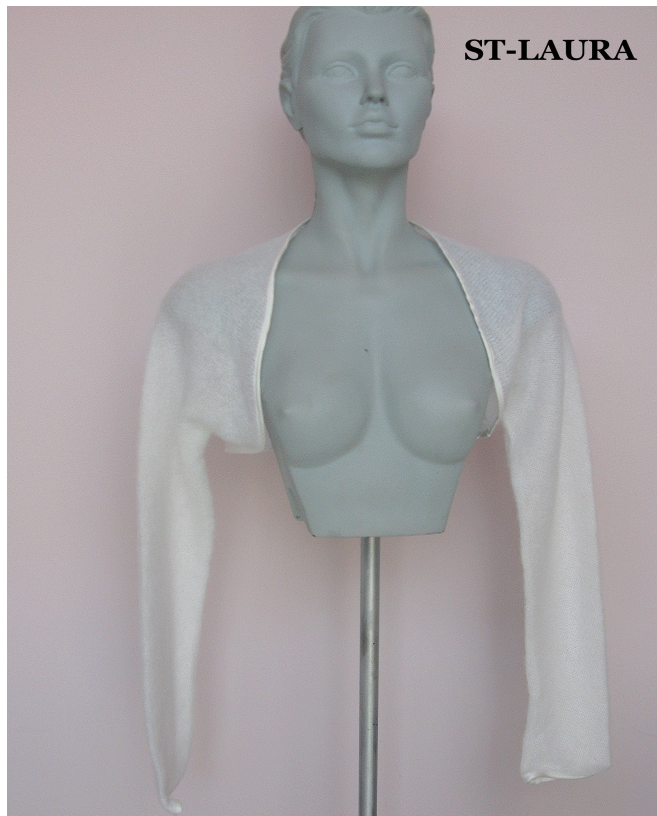

STLaura coprispalle lana mohair con bordo raso liscio euro 39,00

ST1066 coprispalle lana mohair con bordo raso ondulato euro 39,00
col. Seta, nero , blu , grigio , tortora