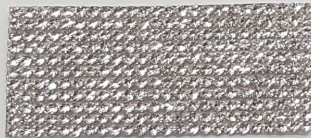

GLUE MESH

GLUE MESH CON BORCHIE

Foglio 20x40 € 85,00

OCTAGON2MMSIL

OCTAGON2MMGNM

OCTAGON2MMJET

OCTAGON2MMGLD

OCTAGON3MMSIL

OCTAGON3MMGNM

OCTAGON3MMJET

OCTAGON3MMGLD

GLUE MESH CON STRASS CONICO

MSS5,5CRY24*40

€ 36,00

MSS5,5JET24*40 JE

€ 40

GLUE MESH CON STRASS E PALLINE

Foglio 24x40

GMSFSTARG

€ 49,00

GLUE MESH CON SPIKE 7MM

Foglio 20x40

GMSPK7MMARG

29,00