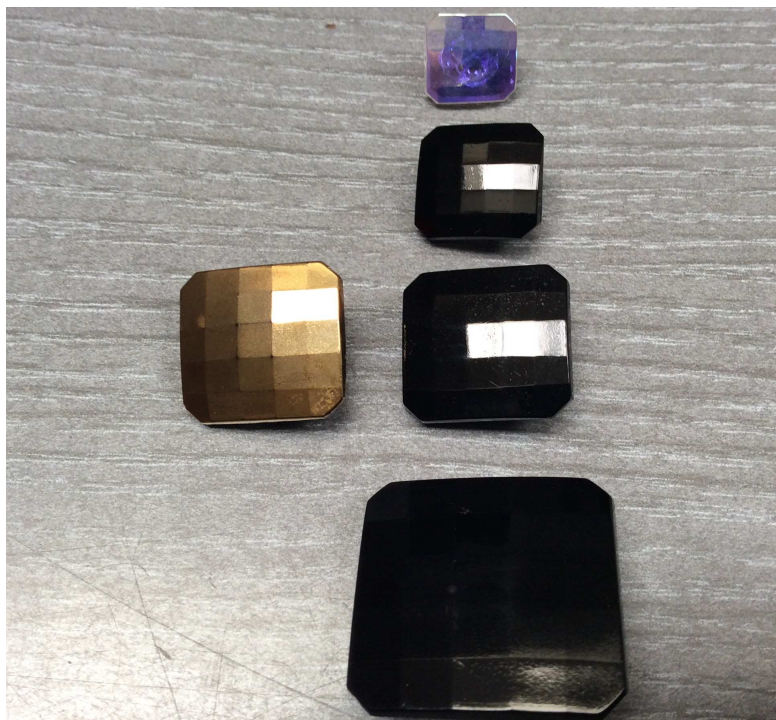

Art. 6396 Bottone Jais (vetro)

Lin. 5 MM 11 col. Nero 0,49
Lin. 6 MM 15 col. Nero 0,69
Lin. 8 MM 20 col. Nero 0,99
Lin. 10 MM 23 col. Nero 1,29
Lin. 12 MM 28 col. Nero 1,49

col. AB, Beige, Bianco, oro, Argento 0,69
col. AB, Beige, Bianco, oro, Argento 0,89
col. AB, Beige, Bianco, oro, Argento 1,29
col. AB, Beige, Bianco, oro, Argento 1,49
col. AB, Beige, Bianco, oro, Argento 1,99